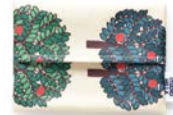

ラミネートトートバッグ

本体価格：¥5,060 (税込)

ツヤのないマットな手触り。たっぷり
サイズ。普段使いはもちろん、マザーズ
バッグや1泊旅行にもお使い頂けます。
持ち手は肩から掛けられるくらい
の長さです。

サイズ：約 W47 × H33 × D19.5cm
持ち手：約 H20cm
素材：[表地] 綿 100% (表 PVC 加工)
[裏地] ナイロン 100% made in Japan

PIKKU ビック EYE エッグイエロー / GY グレー

Nappi ナッピ
BK ブラック

domino ドミノ
GY グレー / BL ブルー

Hedelmäpuu ヘデルマプー
BE ベージュ

POCKET TISSUE CASE

ポケットティッシュケース

本体価格：¥660 (税込)

ポケットに、いつものバッグに、しのばせて。使うたびに思わず笑顔になるアイテム。

サイズ：約W12.5 × H9cm 素材：綿100% (表PVC加工) made in Japan ロット：3

Pikkulinnut ピックリント
YE イエロー

Hedelmäpuu ヘデルマプー
BE ベージュ

Kakkara テイジー
PK ピンク

Kakkara テイジー
GR グリーン

kukkia クッキア
LBL ライトブルー

kukkia クッキア
PK ピンク

PIKKU ピック
GY グレー

PIKKU ピック
BL ブルー