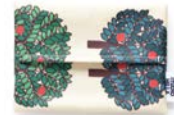

本体価格：¥660 (税込)

ポケットに、いつものバッグに、しのばせて。使うたびに思わず笑顔になるアイテム。

サイズ：約W12.5×H9cm 素材：綿100% (表PVC加工) made in Japan ロット：3

Pikkulinnut ピックリント
YE イエロー

Hedelmäpuu ヘデルマプー
BE ベージュ

Kakkara テイジー
PK ピンク

Kakkara テイジー
GR グリーン

kukkia クッキア
RD レッド

kukkia クッキア
BL ブルー

PIKKU ピック
GY グレー

PIKKU ピック
BL ブルー

domino ドミノ
GY グレー

domino ドミノ
YE イエロー

SOCKS ソックス

ピッタリとした履き心地でスニーカーとの相性も抜群です。綿混素材はオールシーズンご活用頂けます。

made in Japan

Kakkara テイジー
PK ピンク / GR グリーン / YE イエロー / NV ネイビー

価格：¥1,210 (税込) サイズ：23～25cm 素材：綿・アクリル・ナイロン・ポリエステル・ポリウレタン

Marja マルヤ
RD レッド / GY グレー / BL ブルー / BK ブラック

価格：¥1,210 (税込) サイズ：23～25cm 素材：綿・ポリエステル・ポリウレタン・ナイロン

kukkia クッキア
RD レッド / BL ブルー / GR グリーン / BK ブラック