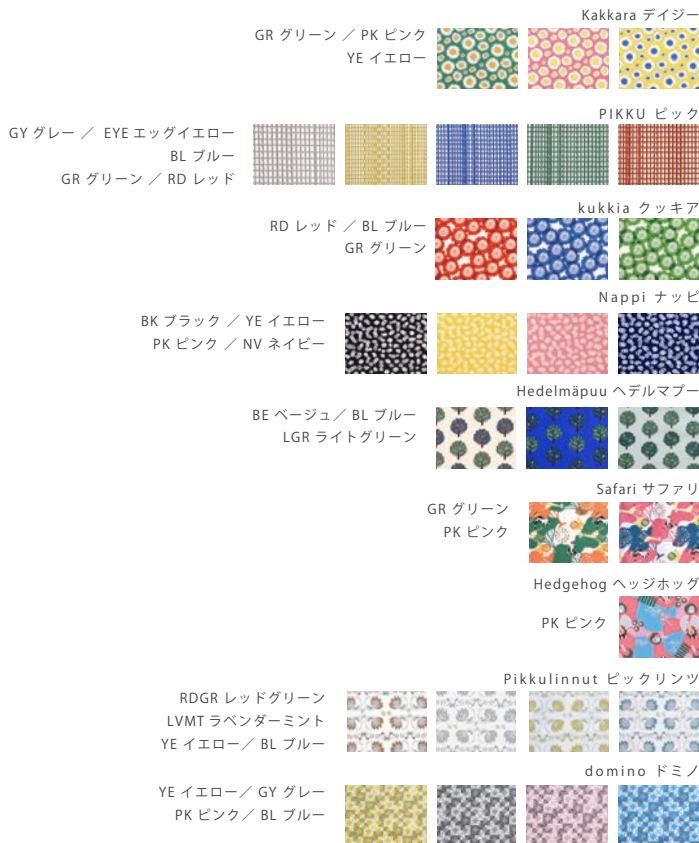

LAMP SHADE

ランプシェード

お部屋の印象をさまざまに変化させてくれるランプシェードです。

本体価格：¥10,780 (税込)

※生地のプリントのゆがみなどにより、シェードのつなぎ目がズレる場合がございます。

※シェードのみの価格です。灯具が必要な場合は併せてお求めください。

灯具 100W 球 2灯 ¥4,400 (税込) 灯具 100W 球 3灯 ¥5,500 (税込)

サイズ：約 Φ 38 × H20cm made in Japan