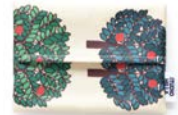

本体価格：¥550 (税込)

ポケットに、いつものバッグに、しのばせて。使うたびに思わず笑顔になるアイテム。

サイズ：約W12.5×H9cm 素材：綿100% (表PVC加工) made in Japan ロット：3

Pikkulinnut ピックリント
YE イエロー

Hedelmäpuu ヘデルマプー
BE ベージュ

Kakkara テイジー
PK ピンク

Kakkara テイジー
GR グリーン

kukkia クッキア
RD レッド

kukkia クッキア
BL ブルー

PIKKU ピック
GY グレー

PIKKU ピック
BL ブルー

domino ドミノ
GY グレー

domino ドミノ
YE イエロー

SOCKS ソックス

ピッタリとした履き心地でスニーカーとの相性も抜群です。綿混素材はオールシーズンご活用頂けます。

made in Japan

Kakkara テイジー
PK ピンク / GR グリーン / YE イエロー / NV ネイビー

価格：¥990 (税込) サイズ：23～25cm 素材：綿・アクリル・ナイロン・ポリエステル・ポリウレタン

Marja マルヤ
RD レッド / GY グレー / BL ブルー / BK ブラック

価格：¥1,100 (税込) サイズ：23～25cm 素材：綿・ポリエステル・ポリウレタン・ナイロン

kukkia クッキア
RD レッド / BL ブルー / GR グリーン / BK ブラック