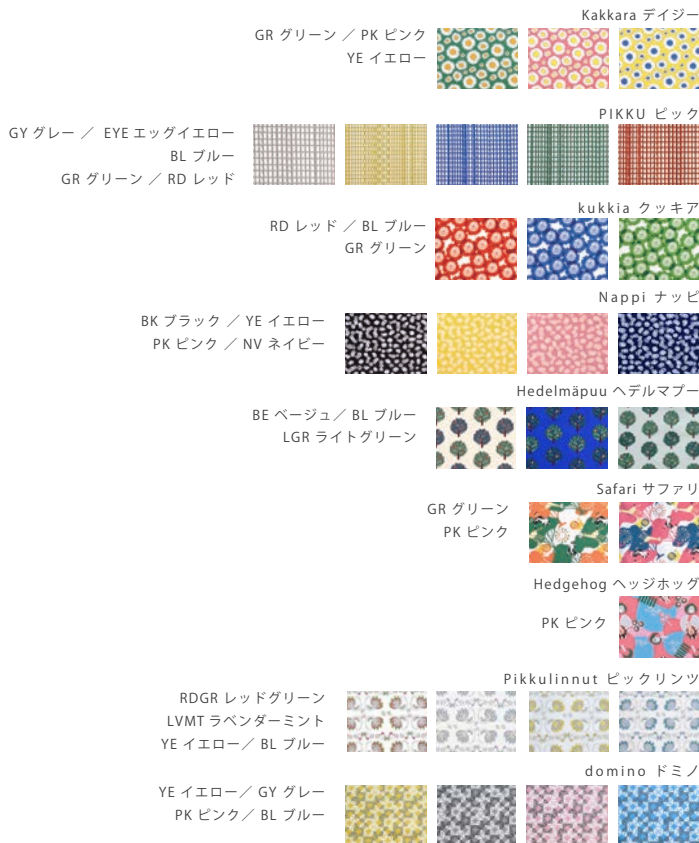

LAMP SHADE

ランプシェード

GR グリーン / PK ピンク
YE イエロー

Kakkara デイジー

GY グレー / EYE エッグイエロー
BL ブルー
GR グリーン / RD レッド

PIKKU ビック

RD レッド / BL ブルー
GR グリーン

kukkia クッキア

BK ブラック / YE イエロー
PK ピンク / NV ネイビー

Nappi ナッピ

BE ベージュ / BL ブルー
LGR ライトグリーン

Hedelmäpuu ヘデルマプー

GR グリーン
PK ピンク

Safari サファリ

Hedgehog ヘッジホッグ
PK ピンク

Pikkulinnut ビックリンツ

RDGR レッドグリーン
LVMT ラベンダーミント
YE イエロー / BL ブルー

domino ドミノ

YE イエロー / GY グレー
PK ピンク / BL ブルー